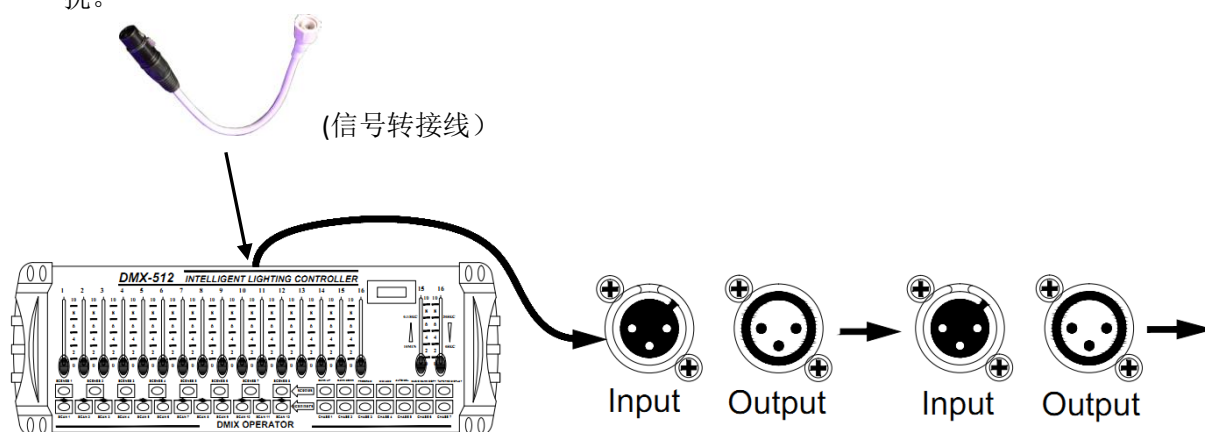

4. 产品特性

4.1. 物理特性

产品型号:	RG-W35TB3-SRW27
材料:	铝型材
颜色:	银白色
灯珠:	暖白+冷白 2 合 1 led 3W/颗 共 27 颗
透镜角度:	40°
控制方式:	自走模式、DMX 512、声控模式
DMX 通道数:	4 通道
机身尺寸:	968x152x129mm (含支架)
包装尺寸:	1045x170x200mm (单个装) 1060x360x420mm (4 个装)
净重:	4.5Kg
毛重:	5.9Kg
防护等级:	IP65
环境温度:	-20°C~+40°C

4.2. 电气特性

额定功率:	81W
输入电压:	AC 100~240V 50/60Hz
工作寿命:	50000 小时
灰度等级:	256

5. 安装方法

5.1. 安装步骤

1. 请把灯具放置在合适的位置并调整好合适的角度。

广州格靓光电科技有限公司

电话/传真：020-62903200 网址：<http://www.geliang.org> 地址：广州市花都区秀全街花港大道 68 号

2. 连接信号线，一端连接在灯具背部的 DMX IN 端，另一端连接在 DMX 的 DMX OUT 端（信号输入：1=>接地，2=>信号端-，3=>信号端+）
3. 连接电源线。
4. 检查连接无误后，接着使灯具保持在某种模式接收信号工作，例如音乐，自走，DMX512 等。**注意：**当长时间不使用灯具时，请务必断开电源。

5.2. 灯具连接

当使用 DMX 512 控制多台灯具时或者多台灯具同步控制在主从模式时，你需要使用 DMX 线连接灯具的 DMX IN 端口到 DMX OUT 端口。

注意：信号线的长度必须在在 100 米以内，防止由于信号线过长而受到其他电器信号干扰。

5.3. 交流电源

本款灯具设计工作在 AC100-240V 50/60Hz 的电源下，在供电前，检查电源电压是否匹配灯具要求。

6. 安全指令

我们预先已经把设备调到完好的状态。为了保持这种状况和确保安全操作，用户绝对要求遵守安全指示和写在手册种的警告条款。