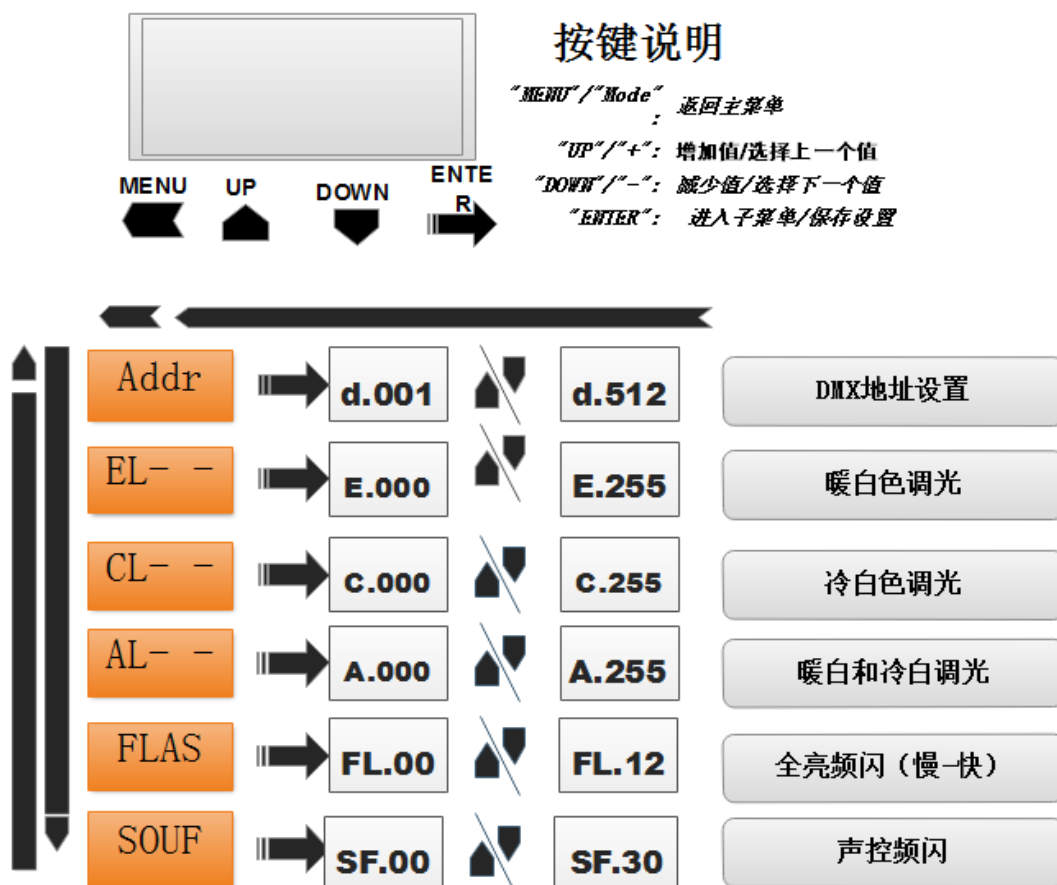

广州格靓光电科技有限公司

电话/传真: 020-62903200 网址: <http://www.geliang.org> 地址: 广州市花都区秀全街花港大道 68 号

9. 技术支持

服务电话: +8620-62903200
技服邮箱: support@rigelighting.com (QQ、MSN as same)
网址: <http://www.rigelighting.com>
手机网址: <http://www.rige.mobi>
投诉与建议: complaint@rigelighting.com
工作时间: 北京时间
星期一至星期五: 08:00~12:00 13:30~17:30 18:30~20:30
星期六: 09:00~12:00 13:30~17:00
注: 中国的法定节假日全部休息!

10. 附录

10.1. LED 显示说明

广州格靓光电科技有限公司

电话/传真：020-62903200 网址：<http://www.geliang.org> 地址：广州市花都区秀全街花港大道 68 号

10.2. 通道说明

4 通道模式		
通道	通道值	功能描述
CH1	0-255	暖白色调光
CH2	0-255	冷白色调光
CH3	0-15	无功能
	16-100	暖白和冷白混色调光
	101-200	频闪效果 (CH1 和 CH2)
	201-255	声控效果 (全亮)
CH4	0-255	模式调速 (由慢到快) CH3