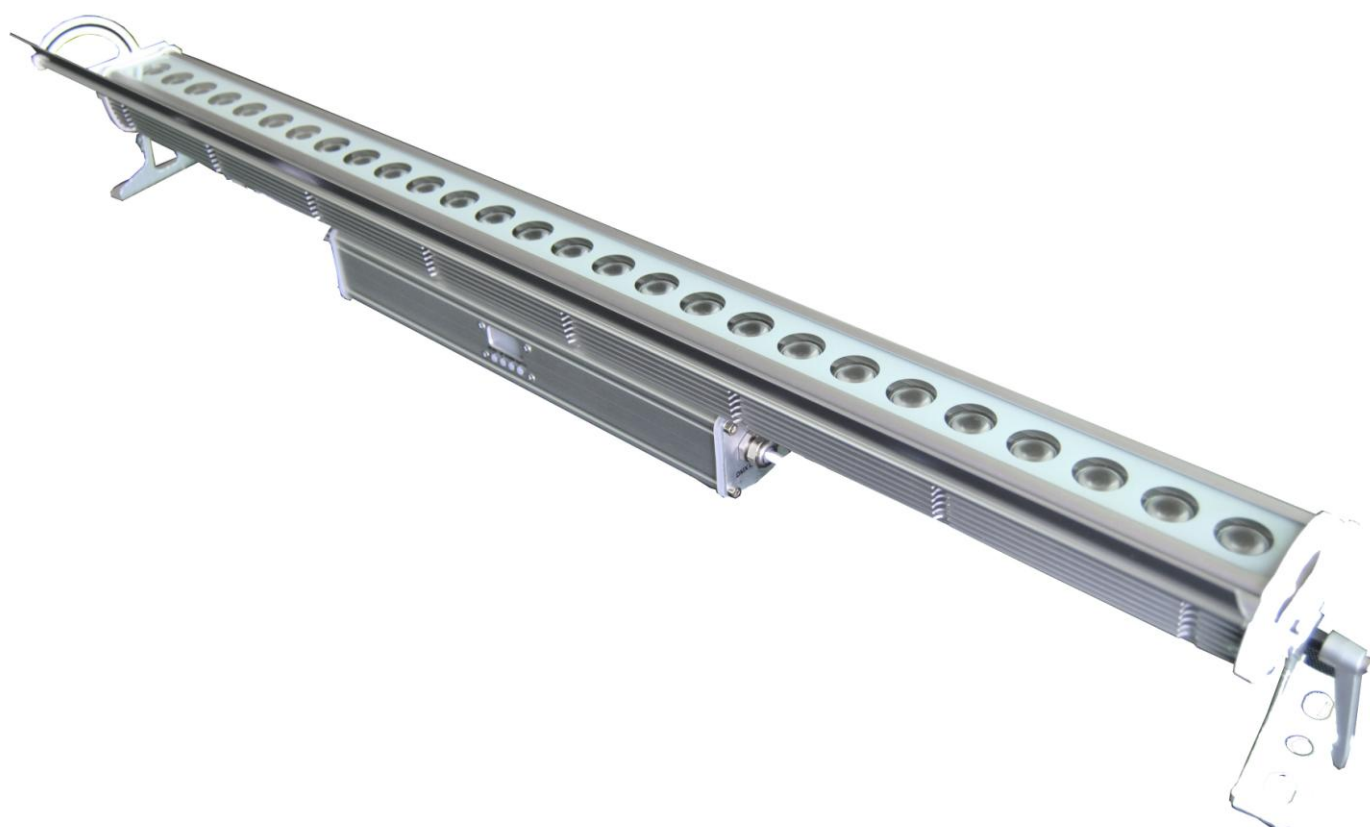

27 颗 3 瓦暖白+冷白 2 合 1 户外洗墙灯 用户手册

RG-W35TB3-SRW27

RG-LW03